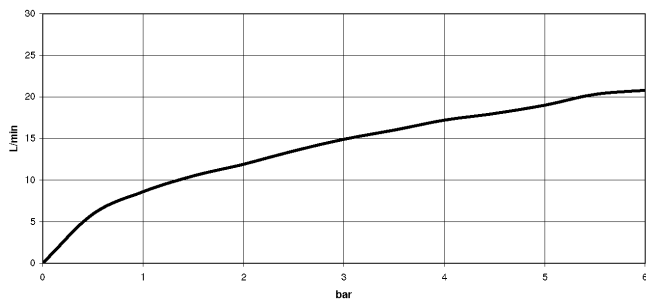

**META Mitigeur thermostatique de bain pour montage mural et garniture de douche - Dark Platinum brossé**

META

34 234 979

- bec déverseur : jet circulaire enrichi en air
- débit d'eau maxi. 16,9 l/min avec une pression d'écoulement de 3 bars
- Douchette à main : COMPACT RAIN, débit max. 6,8 l/min (à 3 bar)
- garniture de douche avec système anticalcaire pour douche ou baignoire
- inverseur rotatif avec régulateur de débit et fonction d'arrêt
- rosaces coulissantes Ø 60 mm
- saillie 210 mm
- raccord 1/2"
- calibre de perçement 150 mm ± 15 mm
- flexible de douche métallique 1250 mm avec protection anti-torsion intégrée
- rosace support de douchette Ø 57 mm

Avec sécurité anti-retour.

	Dark Platinum brossé	34 234 979-99
	Chrome	34 234 979-00
	Platine brossé	34 234 979-06
	Dark Chrome	34 234 979-19
	Or clair	34 234 979-26
	Or clair brossé	34 234 979-27
	Noir mat	34 234 979-33
	Bronze brossé	34 234 979-42
	Champagne brossé (Or 22cts)	34 234 979-46
	Champagne (Or 22cts)	34 234 979-47
	Chrome brossé	34 234 979-93

34 234 979  
mm [inches]

**Diagramme de débit**

**Certificats**

LGA\_18609.

34 234 979

Les pièces pour les autres finitions peuvent être trouvées ici : [Chrome](#)