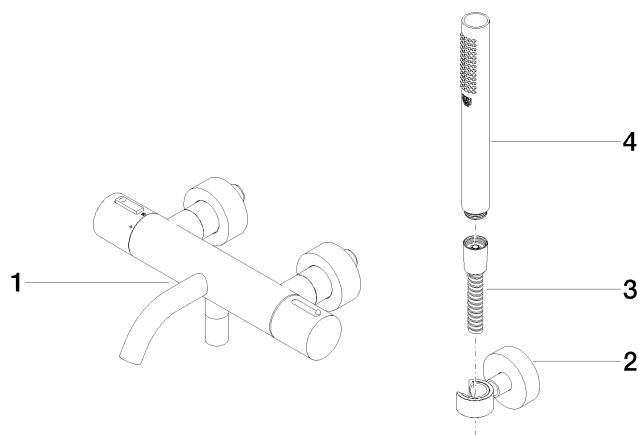

**META Mitigeur thermostatique de bain pour montage mural et garniture de douche - Dark Platinum brossé**

META

34 234 979

- bec déverseur : jet circulaire enrichi en air
- débit d'eau maxi. 16,9 l/min avec une pression d'écoulement de 3 bars
- Douchette à main : COMPACT RAIN, débit max. 6,8 l/min (à 3 bar)
- garniture de douche avec système anticalcaire pour douche ou baignoire
- inverseur rotatif avec régulateur de débit et fonction d'arrêt
- rosaces coulissantes Ø 60 mm
- saillie 210 mm
- raccord 1/2"
- calibre de perçement 150 mm ± 15 mm
- flexible de douche métallique 1250 mm avec protection anti-torsion intégrée
- rosace support de douchette Ø 57 mm

34 234 979  
mm [inches]

**Diagramme de débit**

**Certificats**

LGA\_18609.

34 234 979

Les pièces pour les autres finitions peuvent être trouvées ici : [Chrome](#)

### Liste des pièces de rechange

N°	Article Numéro	Désignation	Fréquence de montage	Délai de livraison
1	34 201 979-99	META Mitigeur thermostatique de bain pour montage mural sans garniture - Dark Platinum brossé	1	30
2	28 050 920-99	patte de fixation	1	-
La pièce de rechange ne peut plus être commandée, veuillez commander l'article de remplacement				
3	90 30 02 072 00-99	Flexible métallique de douche 1/2" x 3/8" x 1250 mm - Dark Platinum brossé	1	30
4	28 019 979-99	Douchette à main - Dark Platinum brossé	1	30